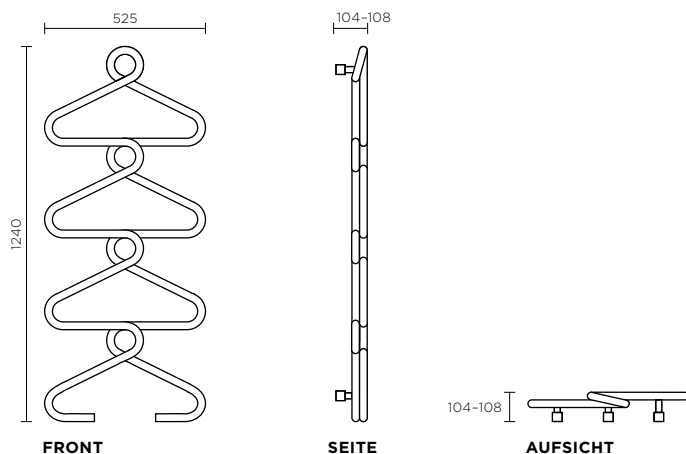

TECHNISCHE SPEZIFIKATIONEN

FRONT

SEITE

AUFSICHT