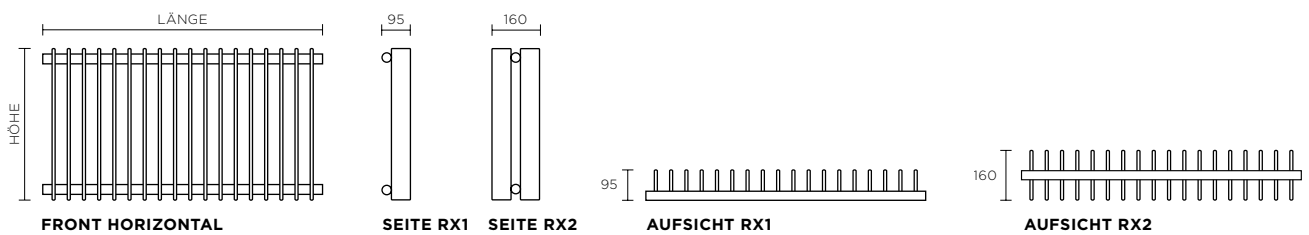

TECHNISCHE SPEZIFIKATIONEN

PRODUKTBESCHREIBUNG

Der Bestseller RUNTAL RX überzeugt durch seine Feingliedrigkeit und hohe Variabilität. Ideal für alle Gebäude, die ein schnell reagierendes Heizsystem benötigen oder höchste, hygienische Anforderungen voraussetzen. Die schlanken, 8 mm breiten Flachovalrohre ergeben grosse, transparente Zwischenräume. So kann besonders vor Glas mehr Licht durch den Heizkörper fallen. Mit 12 wählbaren Elementabständen sind eine flexible Planung und diskrete Heizkörperintegration ins Objekt gewährleistet. RUNTAL RX ist dank geringem Wasserinhalt sehr schnell aufheizbar und aufgrund der feingliedrigen Konstruktion ideal für die Doppelfunktion Abtrennen/Beheizen. Beinahe alle Sonderausführungen sind möglich.

TECHNISCHE DATEN

Bezeichnung	RX1/RX2
Höhe	Siehe Preisliste
Breite/Länge	Siehe Preisliste
Elementabstände	30/35/40/45/50/55/ 60/65/70/80/90/100 mm
Anschlüsse	Für Warmwasser-Zentralheizung, vielfältige Anschlussmöglichkeiten gemäss Preisliste
Ventile	Siehe Preisliste Zubehör
Farbe	Pulverlackiert, erhältlich in allen Farben der Runtal Farbkarte
Heizleistung	Siehe Preisliste
Norm	CE

FARBEN (Abbildungen sind nicht farbverbindlich)

○ 0603	● 0780	● 0731	● 0740	● 0526	● 0541	● 0848
○ 0605	● 0572	● 0539	● 0738	● 0527	● 0891	● 0850
○ 0692	● 0695	● 0726	● 0666	● 0524	● 0846	● 0806
○ 0800	● 0784	● 0757	● 0741	● 0525	● 0849	● 0835
○ 0567	● 0801	● 0728	● 0522	● 0542	● 0847	
○ 0685	● 0802	● 0813	● 0523	● 0530	● 0852	
○ 0754	● 0733	● 0535	● 0529	● 0543	● 0853	
○ 0730	● 0729	● 0815	● 0528	● 0536	● 0851