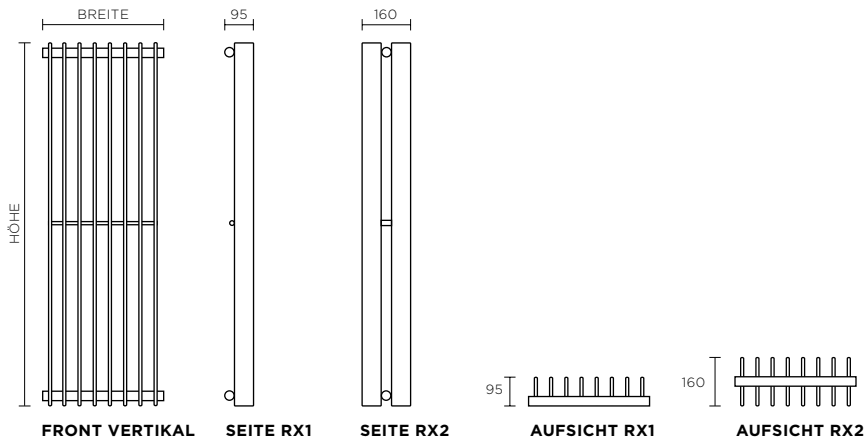

TECHNISCHE SPEZIFIKATIONEN

PRODUKTBESCHREIBUNG

Der Bestseller RUNTAL RX überzeugt durch seine Feingliedrigkeit und hohe Variabilität. Ideal für alle Gebäude, die ein schnell reagierendes Heizsystem benötigen oder höchste, hygienische Anforderungen voraussetzen. Die schlanken, 8 mm breiten Flachovalrohre ergeben grosse, transparente Zwischenräume. So kann besonders vor Glas mehr Licht durch den Heizkörper fallen. Mit 12 wählbaren Elementabständen sind eine flexible Planung und diskrete Heizkörperintegration ins Objekt gewährleistet. RUNTAL RX ist dank geringem Wasserinhalt sehr schnell aufheizbar und aufgrund der feingliedrigen Konstruktion ideal für die Doppelfunktion Abtrennen/Beheizen. Beinahe alle Sonderausführungen sind möglich.

TECHNISCHE DATEN

Bezeichnung	RX1/RX2
Höhe	Siehe Preisliste
Breite/Länge	Siehe Preisliste
Elementabstände	30/35/40/45/50/55/ 60/65/70/80/90/100 mm
Anschlüsse	Für Warmwasser-Zentralheizung, vielfältige Anschlussmöglichkeiten gemäss Preisliste
Ventile	Siehe Preisliste Zubehör
Farbe	Pulverlackiert, erhältlich in allen Farben der Runtal Farbkarte
Heizleistung	Siehe Preisliste
Norm	CE

FARBEN (Abbildungen sind nicht farbverbindlich)

○ 0603	● 0780	● 0731	● 0740	● 0526	● 0541	● 0848
○ 0605	● 0572	● 0539	● 0738	● 0527	● 0891	● 0850
○ 0692	● 0695	● 0726	● 0666	● 0524	● 0846	● 0806
○ 0800	● 0784	● 0757	● 0741	● 0525	● 0849	● 0835
○ 0567	● 0801	● 0728	● 0522	● 0542	● 0847	
○ 0685	● 0802	● 0813	● 0523	● 0530	● 0852	
○ 0754	● 0733	● 0535	● 0529	● 0543	● 0853	
○ 0730	● 0729	● 0815	● 0528	● 0536	● 0851