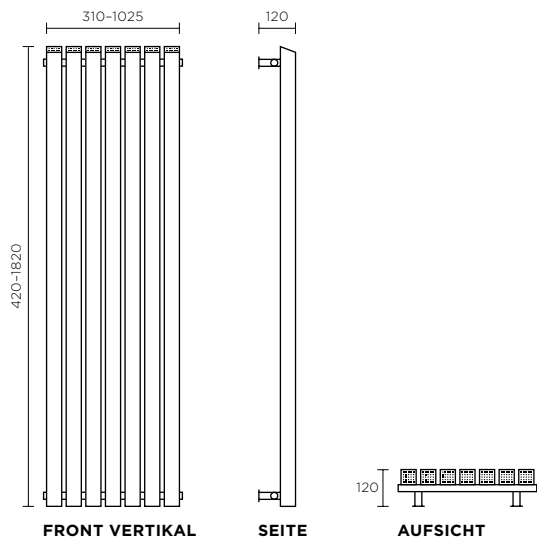

# RUNTAL SETSQUARE

PIETRO SECURO & MARIO TALIN

**runtal**

**RUNTAL SETSQUARE.** Die Variation im Quadrat. Ein Designheizkörper von ästhetischer Klarheit und aussergewöhnlicher Präsenz. Die Konstruktion aus quadratischen Stahlrohr-Elementen wirkt kraftvoll und dominant. RUNTAL SETSQUARE nimmt die vertraute Industrieästhetik auf und interpretiert sie mit einem stilistischen Augenzwinkern in zeitgenössische Formsprache. Raffiniertes Detail dabei: Perforierte Rohrkappen verschliessen das einzelne, quadratische Heizrohr. Ausgesprochen variabel konzipiert, ermöglicht das System effiziente Wärmelösungen in nahezu jeder Raumumgebung und passt hervorragend in ein modernes Ambiente. RUNTAL SETSQUARE. Markantes Design von Pietro Securo und Mario Talin.

## PRODUKTBESCHREIBUNG

Robuste Stahlheizungsrohre in revolutionärer, quadratischer Form, abgeschrägt und mit gelochter Oberseite – perfekt als Designheizkörper unter dem Fenster oder einfach als starker Blickfang und Raumakzent, der gleichzeitig angenehme Wärme ausstrahlt. Ob horizontal oder vertikal, RUNTAL SETSQUARE lässt sich flexibel an den Raum anpassen und ist dank einer minimalen Höhe von 420 mm auch ideal unter einem Fenster platzierbar. RUNTAL SETSQUARE ist für den Anschluss an die Warmwasser-Zentralheizung ausgestattet und in den zeitlosen pulverlackierten Farben Weiss, Metallica oder in elegantem Schwarz-matt erhältlich.

## TECHNISCHE DATEN

Bezeichnung	SETSQUARE
Höhe	420/620/1520/1820 mm
Breite	310/440/635/830/1025 mm mit 5/7/10/13/16 Elementen
Anschlüsse	Für Warmwasser-Zentralheizung, 2x½" stirnseitig für Vor-, Rücklauf, Entlüftung
Ventile	Siehe Preisliste Zubehör
Farbe	Pulverlackiert, erhältlich in Weiss (RAL 9016), Metallica, Schwarz-matt
Heizleistung	573-1353 Watt
Norm	<b>CE</b>