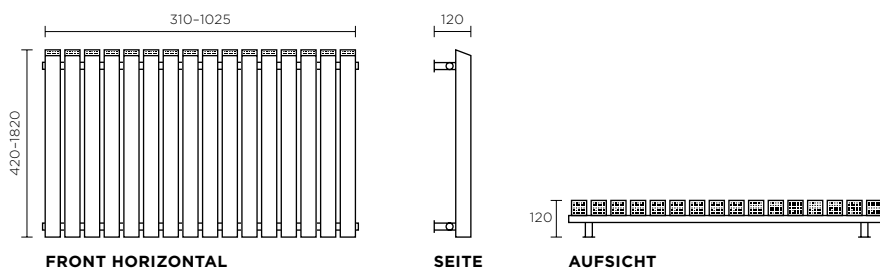

# RUNTAL SETSQUARE

PIETRO SECURO & MARIO TALIN

**runtal**

**RUNTAL SETSQUARE.** Die Variation im Quadrat. Ein Designheizkörper von ästhetischer Klarheit und aussergewöhnlicher Präsenz. Die Konstruktion aus quadratischen Stahlrohr-Elementen wirkt kraftvoll und dominant. RUNTAL SETSQUARE nimmt die vertraute Industrieästhetik auf und interpretiert sie mit einem stilistischen Augenzwinkern in zeitgenössische Formsprache. Raffiniertes Detail dabei: Perforierte Rohrkappen verschliessen das einzelne, quadratische Heizrohr. Ausgesprochen variabel konzipiert, ermöglicht das System effiziente Wärmelösungen in nahezu jeder Raumumgebung und passt hervorragend in ein modernes Ambiente. RUNTAL SETSQUARE. Markantes Design von Pietro Securo und Mario Talin.

## PRODUKTBESCHREIBUNG

Robuste Stahlheizungsrohre in revolutionärer, quadratischer Form, abgeschrägt und mit gelochter Oberseite – perfekt als Designheizkörper unter dem Fenster oder einfach als starker Blickfang und Raumakzent, der gleichzeitig angenehme Wärme ausstrahlt. Ob horizontal oder vertikal, RUNTAL SETSQUARE lässt sich flexibel an den Raum anpassen und ist dank einer minimalen Höhe von 420 mm auch ideal unter einem Fenster platzierbar. RUNTAL SETSQUARE ist für den Anschluss an die Warmwasser-Zentralheizung ausgestattet und in den zeitlosen pulverlackierten Farben Weiss, Metallica oder in elegantem Schwarz-matt erhältlich.

## TECHNISCHE DATEN

Bezeichnung	SETSQUARE
Höhe	420/620/1520/1820 mm
Breite	310/440/635/830/1025 mm mit 5/7/10/13/16 Elementen
Anschlüsse	Für Warmwasser-Zentralheizung, 2x½" stirnseitig für Vor-, Rücklauf, Entlüftung
Ventile	Siehe Preisliste Zubehör
Farbe	Pulverlackiert, erhältlich in Weiss (RAL 9016), Metallica, Schwarz-matt
Heizleistung	573-1353 Watt
Norm	<b>CE</b>