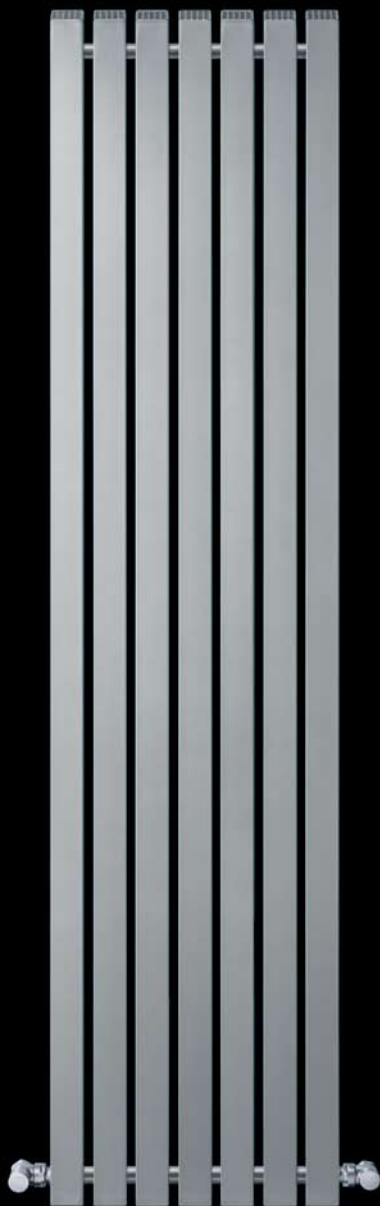

# RUNTAL SETSQUARE

PIETRO SECURO & MARIO TALIN

**runtal**

**RUNTAL SETSQUARE.** Die Variation im Quadrat. Ein Designheizkörper von ästhetischer Klarheit und aussergewöhnlicher Präsenz. Die Konstruktion aus quadratischen Stahlrohr-Elementen wirkt kraftvoll und dominant. RUNTAL SETSQUARE nimmt die vertraute Industrieästhetik auf und interpretiert sie mit einem stilistischen Augenzwinkern in zeitgenössische Formsprache. Raffiniertes Detail dabei: Perforierte Rohrkappen verschliessen das einzelne, quadratische Heizrohr. Ausgesprochen variabel konzipiert, ermöglicht das System effiziente Wärmelösungen in nahezu jeder Raumumgebung und passt hervorragend in ein modernes Ambiente. RUNTAL SETSQUARE. Markantes Design von Pietro Securo und Mario Talin.

## PRODUKTBESCHREIBUNG

Robuste Stahlheizungsrohre in revolutionärer, quadratischer Form, abgeschrägt und mit gelochter Oberseite – perfekt als Designheizkörper unter dem Fenster oder einfach als starker Blickfang und Raumakzent, der gleichzeitig angenehme Wärme ausstrahlt. Ob horizontal oder vertikal, RUNTAL SETSQUARE lässt sich flexibel an den Raum anpassen und ist dank einer minimalen Höhe von 420 mm auch ideal unter einem Fenster platzierbar. RUNTAL SETSQUARE ist für den Anschluss an die Warmwasser-Zentralheizung ausgestattet und in den zeitlosen pulverlackierten Farben Weiss, Metallica oder in elegantem Schwarz-matt erhältlich.

## TECHNISCHE DATEN

Bezeichnung	SETSQUARE
Höhe	420/620/1520/1820 mm
Breite	310/440/635/830/1025 mm mit 5/7/10/13/16 Elementen
Anschlüsse	Für Warmwasser-Zentralheizung, 2x½" stirnseitig für Vor-, Rücklauf, Entlüftung
Ventile	Siehe Preisliste Zubehör
Farbe	Pulverlackiert, erhältlich in Weiss (RAL 9016), Metallica, Schwarz-matt
Heizleistung	573-1353 Watt
Norm	<b>CE</b>